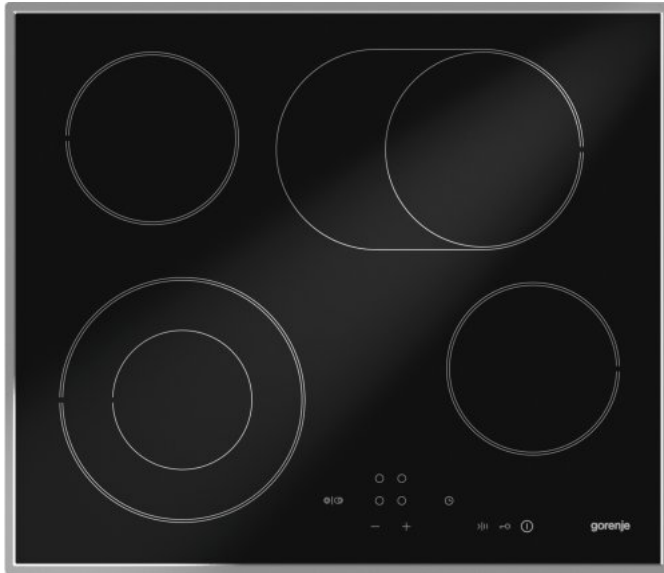

ECT620X

gorenje
Life Simplified

Staklokeramička ploča

FishZone

BoilControl

Timer

Stop&Go

ChildLock

StayWarm

Senzori toplote (H)

Staklokeramičke ploča sa upravljanjem na dodir

Crna

Inox okvir

Upravljanje na dodir

Tajmer

Automatsko smanjivanje temperature nakon postizanja tačke ključanja

StopGo

StayWarm - održavanje temperature

FishZone

Signalizacija preostale toplote

Sigurnosno zaključavanje podešenja na ploči

Zaštita za djecu

Dimenzije aparata (ŠxVxD): **60 x 5.4 x 51.5 cm**

Dimenzije aparata u ambalaži (ŠxVxD): **71.5 x 14.5 x 62 cm**